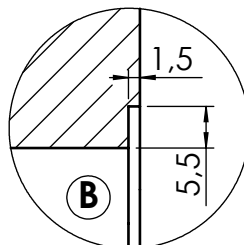

Cod: VR12S50RS

SOTTOTOP

FLAT

FILOTOP