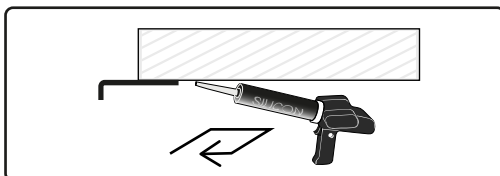

Cod: VR12S50RS

SOTTOTOP

FLAT

FILOTOP