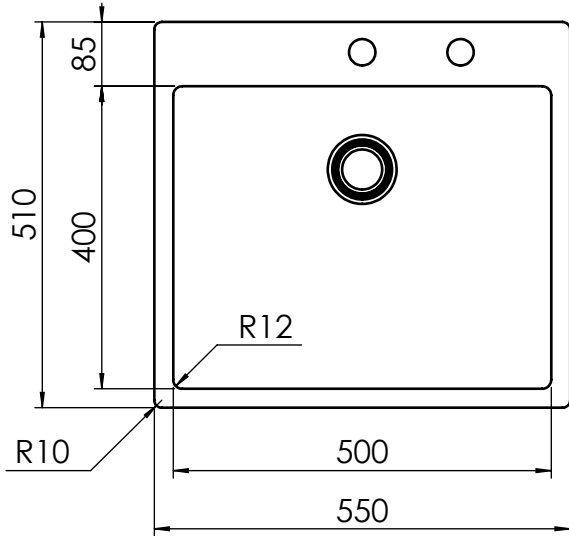

Cod: VR12S50RS

SOTTOTOP

FLAT

FILOTOP