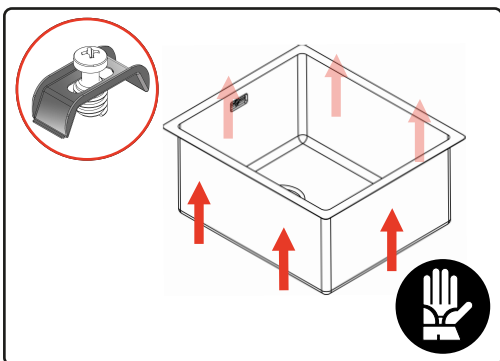

Cod: VR12S50RS

SOTTOTOP

FLAT

FILOTOP