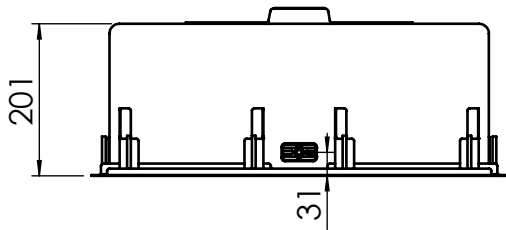

Cod: VR12S50RS

SOTTOTOP

FLAT

FILOTOP