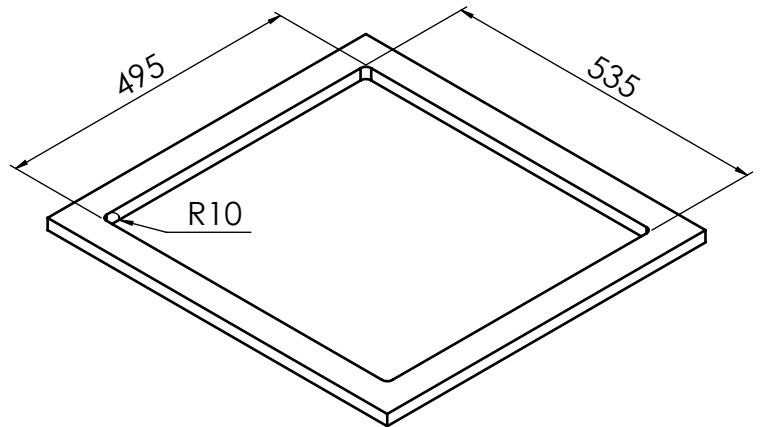

Cod: VR12S50RS

SOTTOTOP

FLAT

FILOTOP