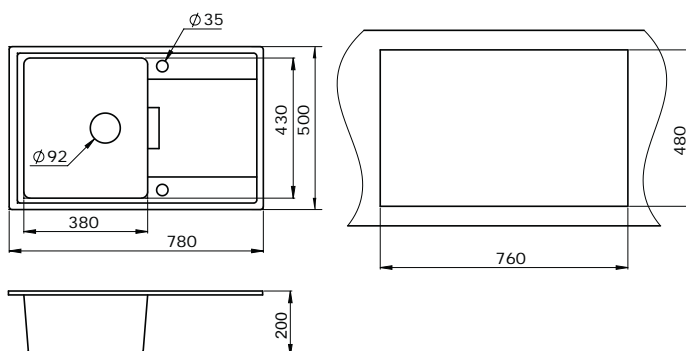

Размеры и установка

Смесители доступны во всех цветах моек.