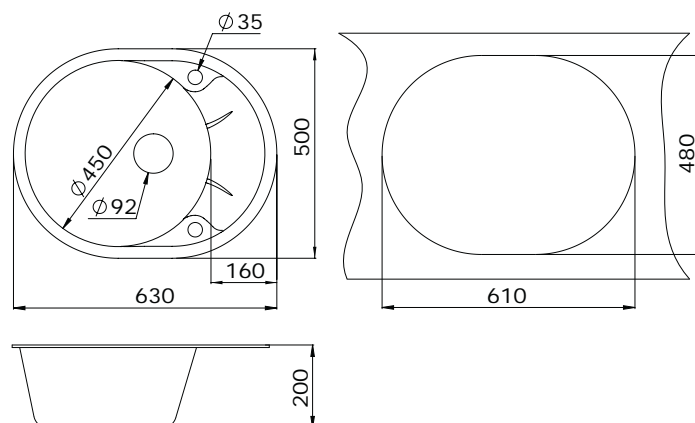

Размеры и установка