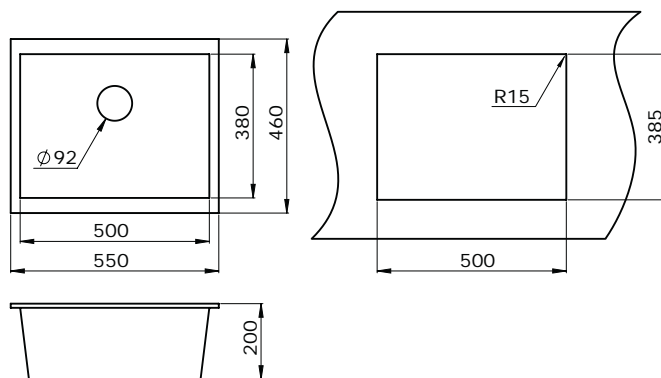

Рекомендованные смесители

Granula GR-2015

Granula GR-2915

Размеры и установка

Смесители доступны во всех цветах моек.

Granula GR-4201

Описание

Компактная и вместительная мойка, с удобной площадкой под смеситель с функциональной, прямоугольной чашей, отлично подходит для кухни любого размера.