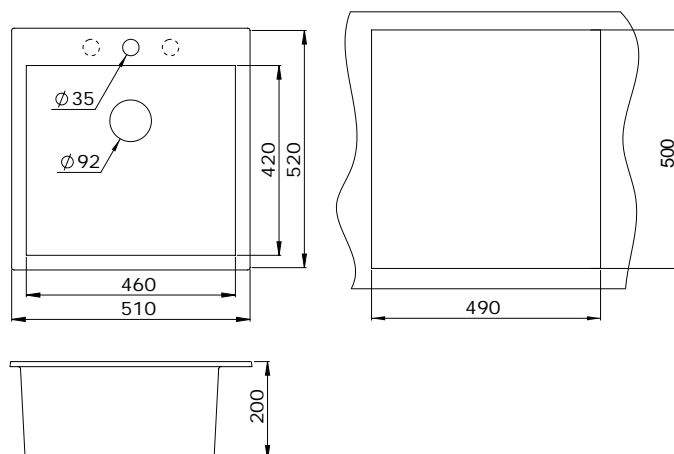

Размеры и установка