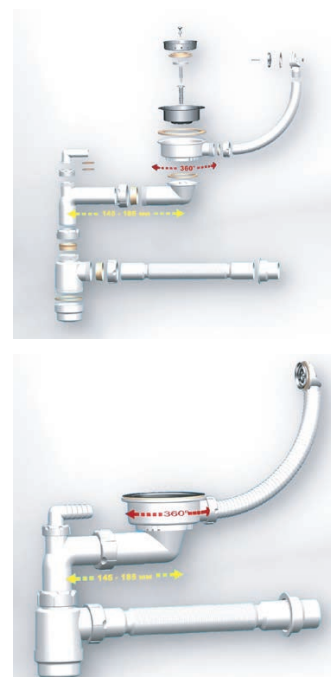

Размеры и установка

Представляем новый вариант комплектации моек ТМ «GRANULA» —

Нашей компанией был разработан новый телескопический сифон. Сливная арматура имеет поворотную чашу, круглый перелив и отвод к стиральной/посудомоечной машине. Конструктив сифона с логотипом «GRANULA», позволяет существенно увеличить полезный объем под мойкой и дает возможность разместить в шкафу габаритные предметы.