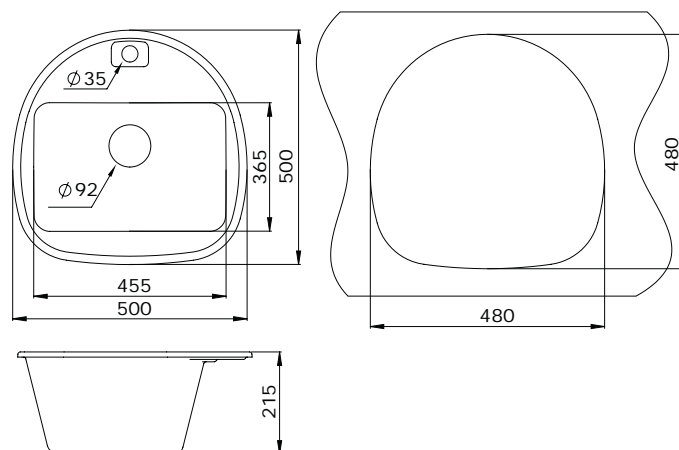

Размеры и установка