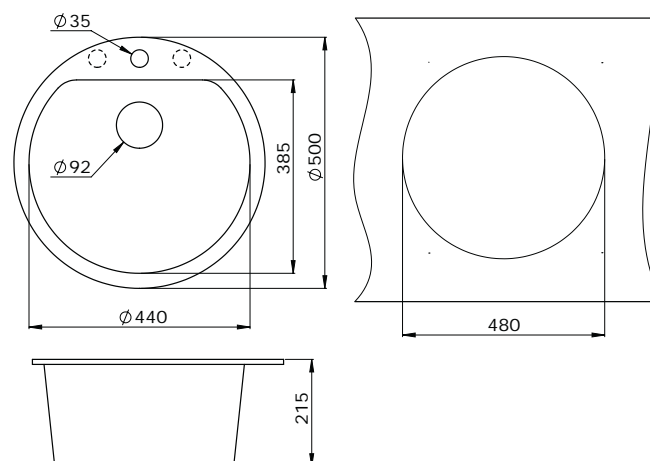

Размеры и установка