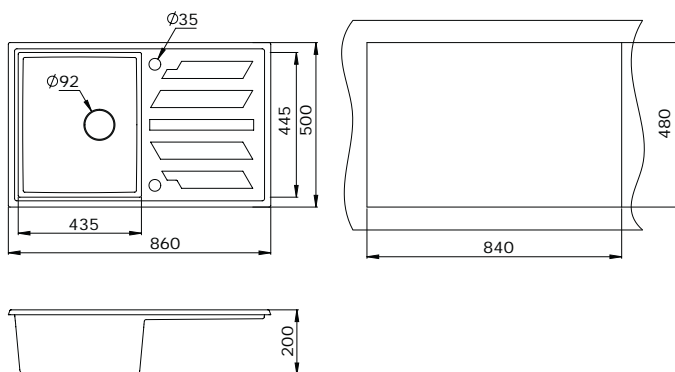

Размеры и установка