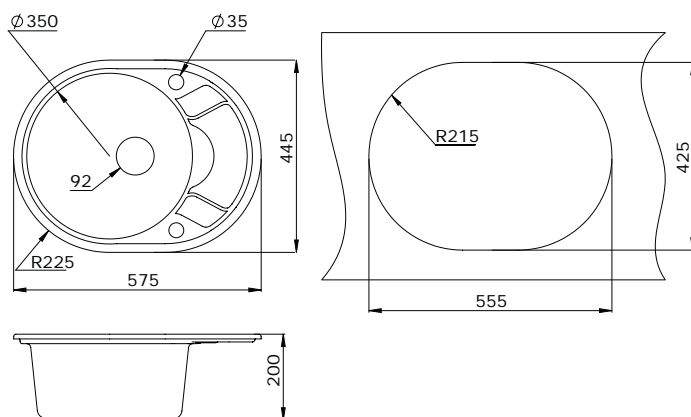

Размеры и установка