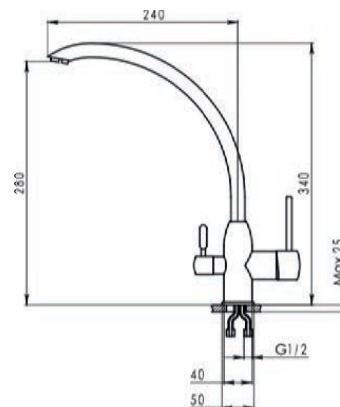

Granula GR-2167

Размеры и установка