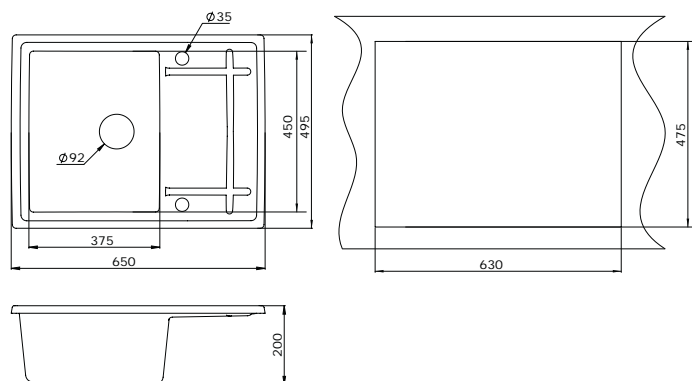

Размеры и установка

Смесители доступны во всех цветах моек.