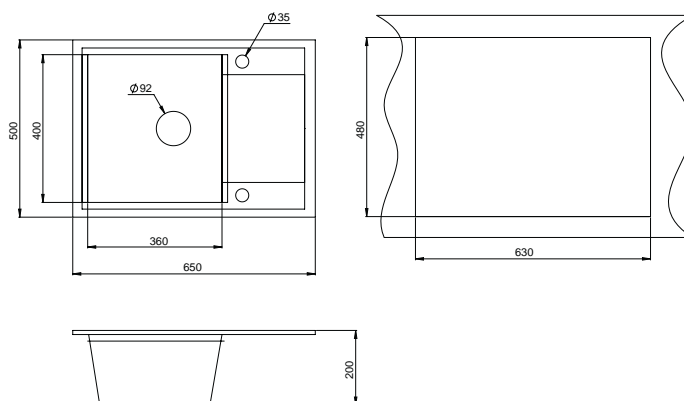

Размеры и установка