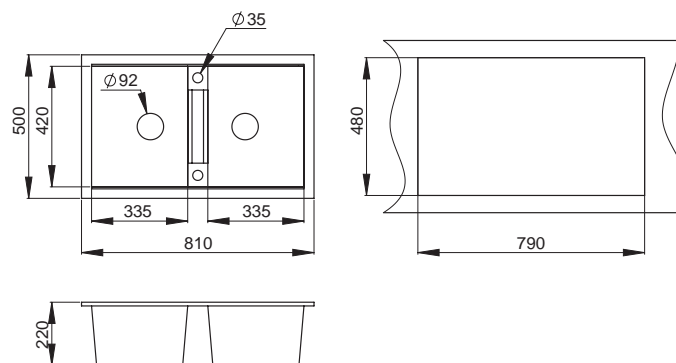

Granula GR-3125

Смесители доступны во всех цветах моек.

Размеры и установка

Granula GR-9101

Описание

Практичная и стильная мойка. Специально спроектированный размер позволяет установить, как в прямоугольный, так и в угловой шкаф размером 800 мм. Эргономичный дизайн модели с большой, глубокой чашей и дополнительной малой, гармонично впишется в кухонное пространство.