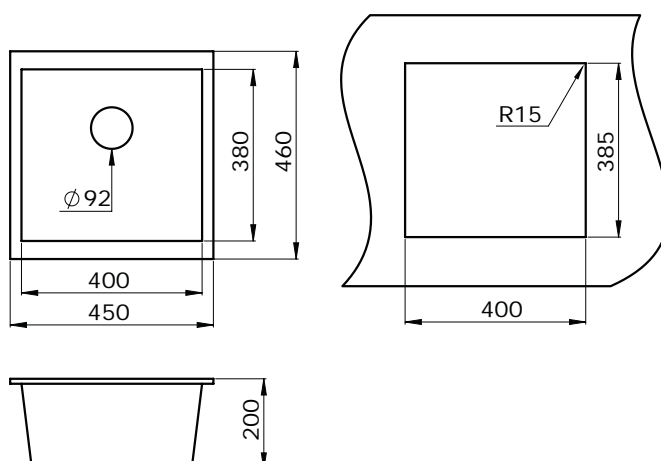

Размеры и установка