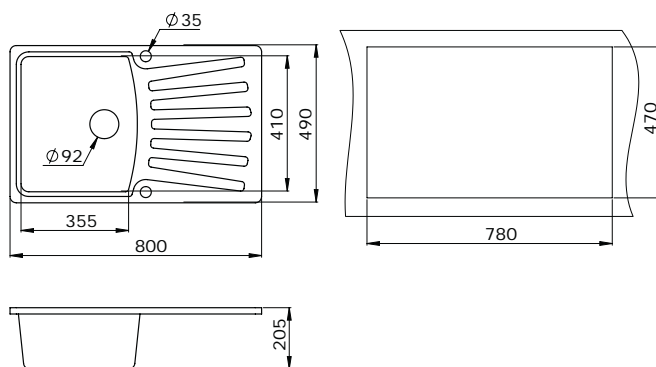

Смесители доступны во всех цветах моек.

Размеры и установка

Granula GR-8002

Описание

Удобная прямоугольная мойка нового поколения с рационально спроектированными размерами чаши и углубленного рельефного крыла, будет заметным и удобным решением на любой кухне.