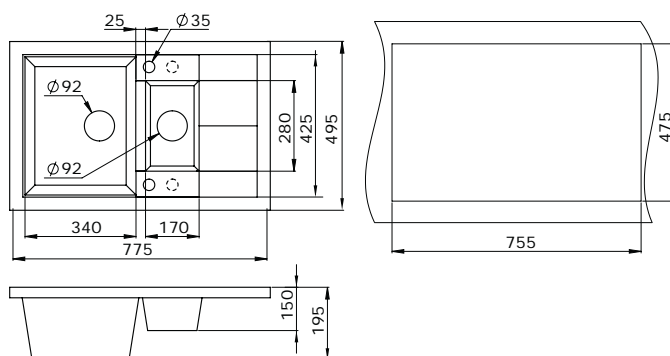

Размеры и установка