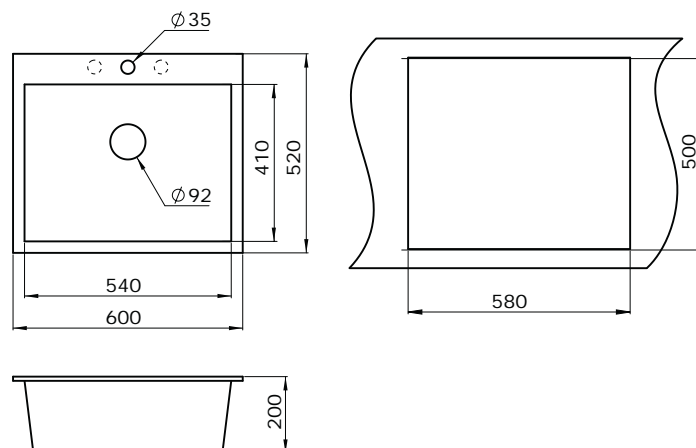

Смесители доступны во всех цветах моек.

Размеры и установка

Granula GR-6301

Описание

Классический дизайн овальной мойки, удивит вместительной и глубокой чашей - самой большой среди аналогичных моделей. Рационально спроектированное крыло обеспечит комфортную работу на кухне.