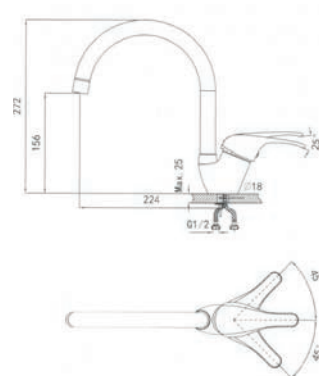

Размеры и установка