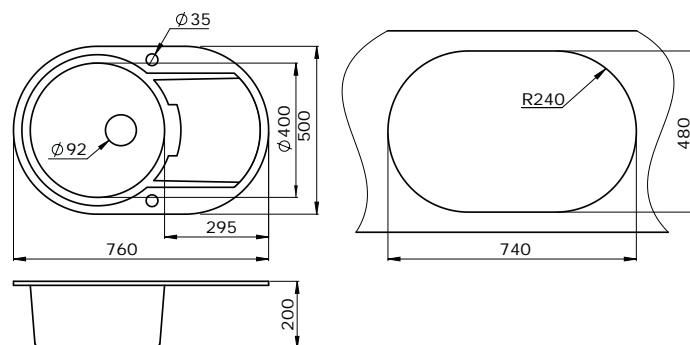

Размеры и установка