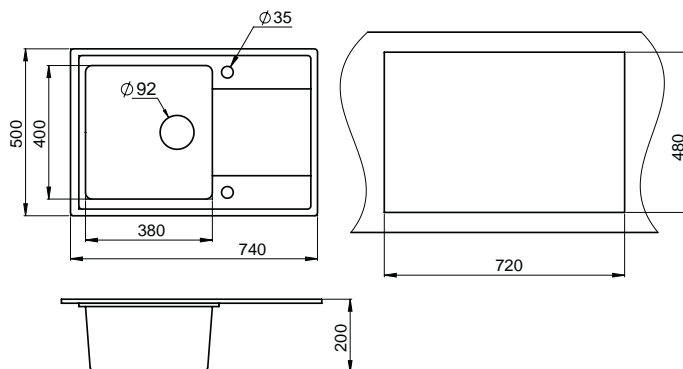

Размеры и установка