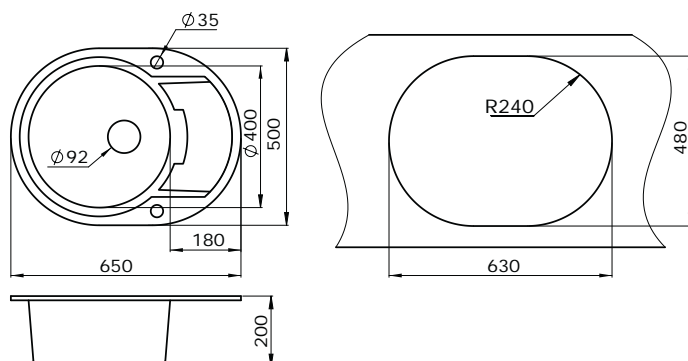

Размеры и установка

Смесители доступны во всех цветах моек.