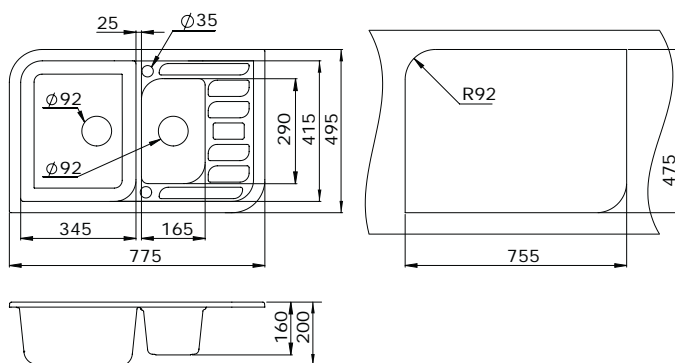

Granula GR-2167

Смесители доступны во всех цветах моек.

Размеры и установка

Granula GR-8601

Описание

Удобная прямоугольная мойка нового поколения с рационально спроектированными размерами чаши увеличенного размера и углубленного рельефного крыла, будет заметным и удобным решением на любой кухне.