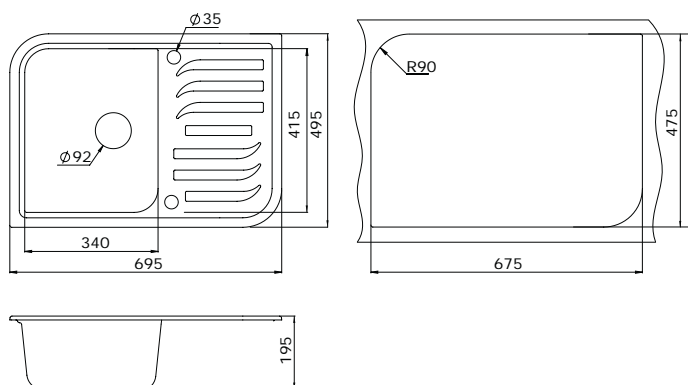

Размеры и установка