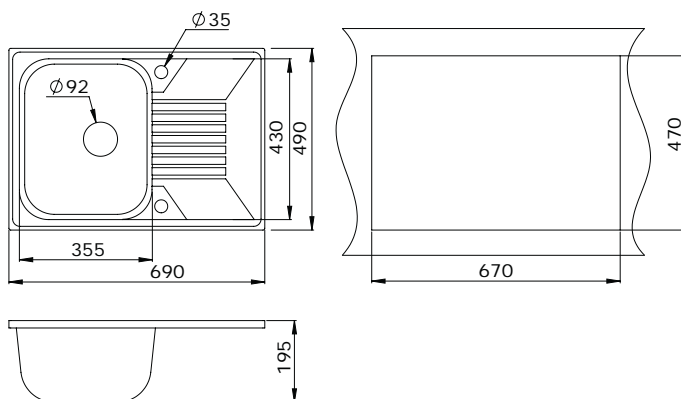

Granula GR-2125

Смесители доступны во всех цветах моек.

Размеры и установка

Granula GR-5050

Описание

Уникальный дизайн этой мойки делает ее украшением любой кухни. При своих небольших размерах, это изделие является очень эргономичным - глубина мойки составляет 215 мм, а размеры чаши сопоставимы с моделями большего размера.