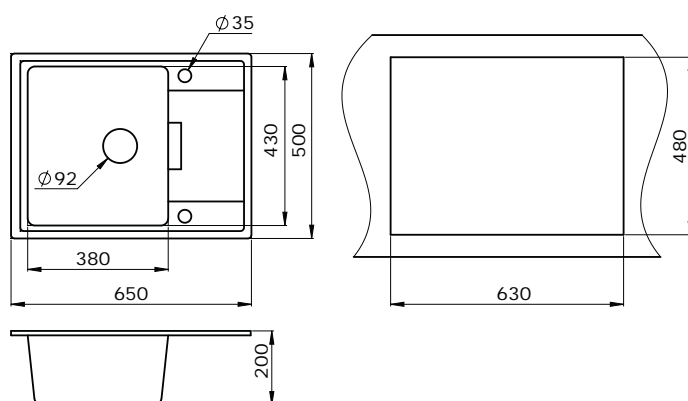

Смесители доступны во всех цветах моек.

Размеры и установка

Granula GR-7603

Описание

Гармоничная модель с практичным и функциональным дизайном. Скругленные формы упрощают уход за мойкой, а большая чаша с плоским удлиненным крылом впишется в любое кухонное пространство.