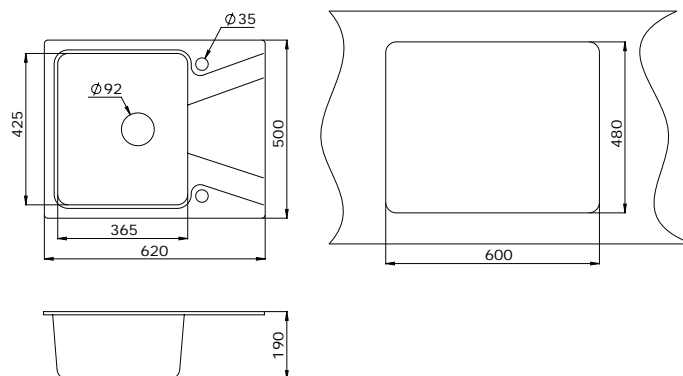

Размеры и установка

Смесители доступны во всех цветах моек.