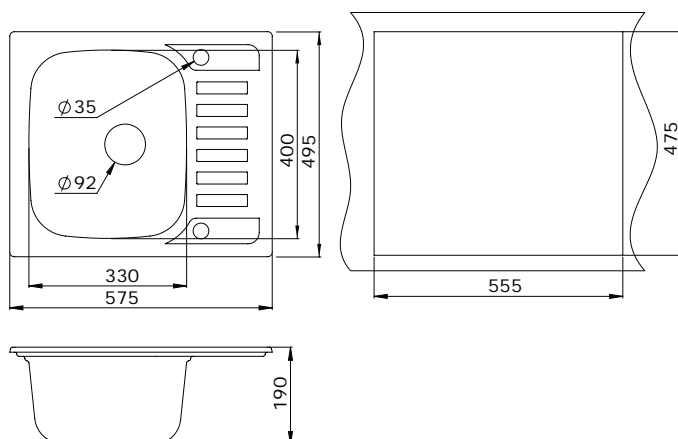

Смесители доступны во всех цветах моек.

Размеры и установка

Granula GR-5802

Описание

Компактная овальная мойка с крылом и функциональным дизайном. Специально спроектированный размер рабочей поверхности идеально подходит для малогабаритных кухонь, размер столешниц у которых менее 600 мм.