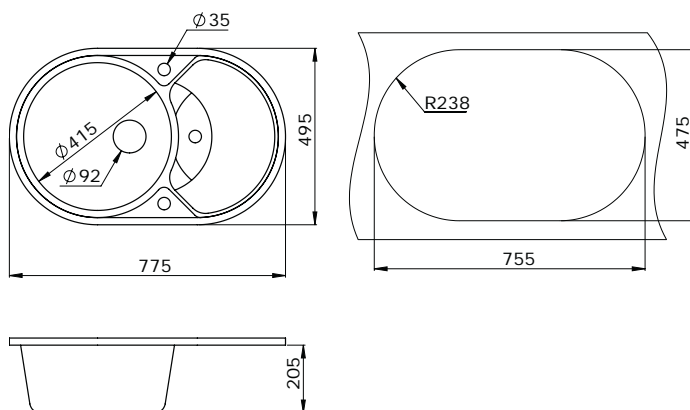

Смесители доступны во всех цветах моек.

Размеры и установка

Granula GR-7802

Описание

Эргономичная мойка, традиционной прямоугольной формы, с основной и дополнительной малой чашей. Удачное сочетание рационально спроектированных двух чаш и крыла, обеспечит идеальную рабочую атмосферу на кухне.