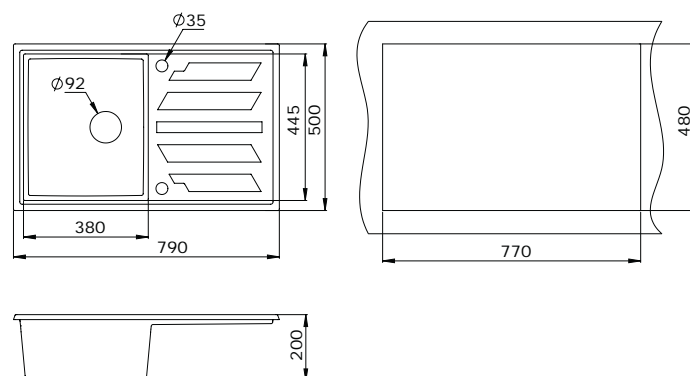

Размеры и установка