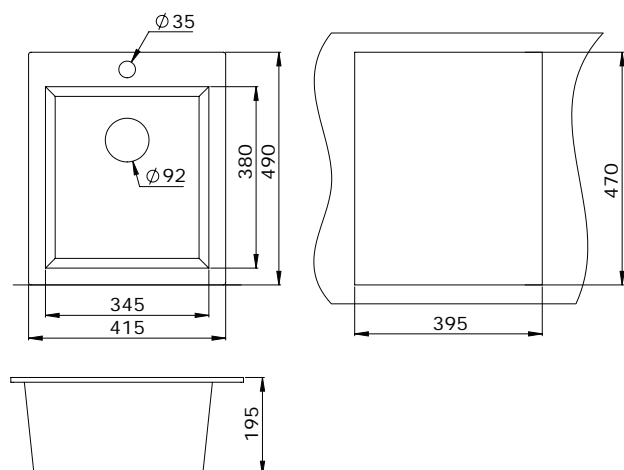

Granula GR-2125

Смесители доступны во всех цветах моек.

Размеры и установка

Granula GR-4801

Описание

Классическая круглая мойка, компактных габаритов, с вместительной чашей. Закругленные линии модели упрощают уход за ней, а минималистический дизайн подойдет для кухни любых размеров.