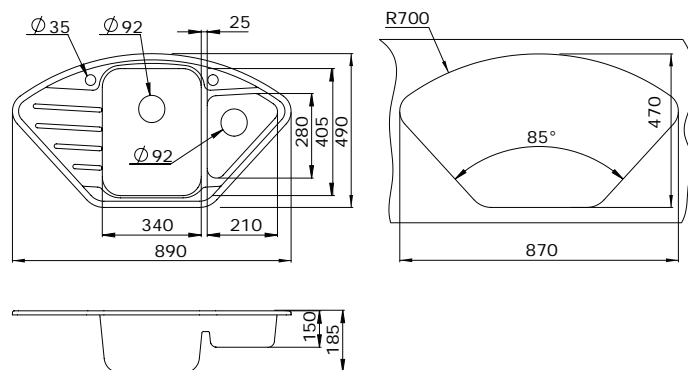

Размеры и установка