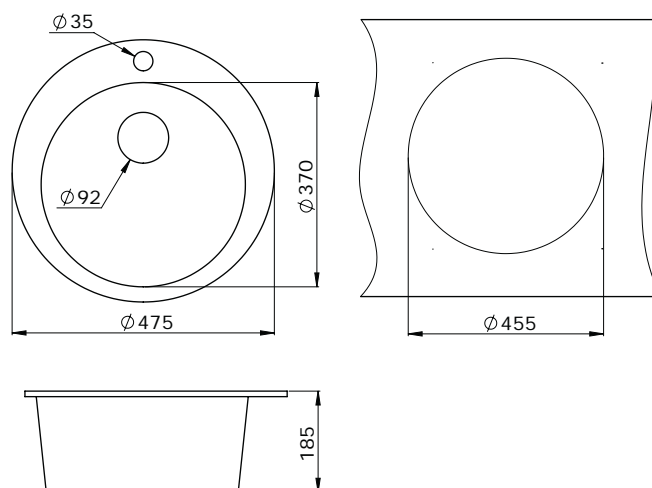

Granula GR-2024

Смесители доступны во всех цветах моек.

Размеры и установка

Granula GR-5801

Описание

Компактная, прямоугольная модель, органично впишется в малогабаритную кухню, крыло с удобным рельефом и скругленные линии модели упрощают уход за мойкой.