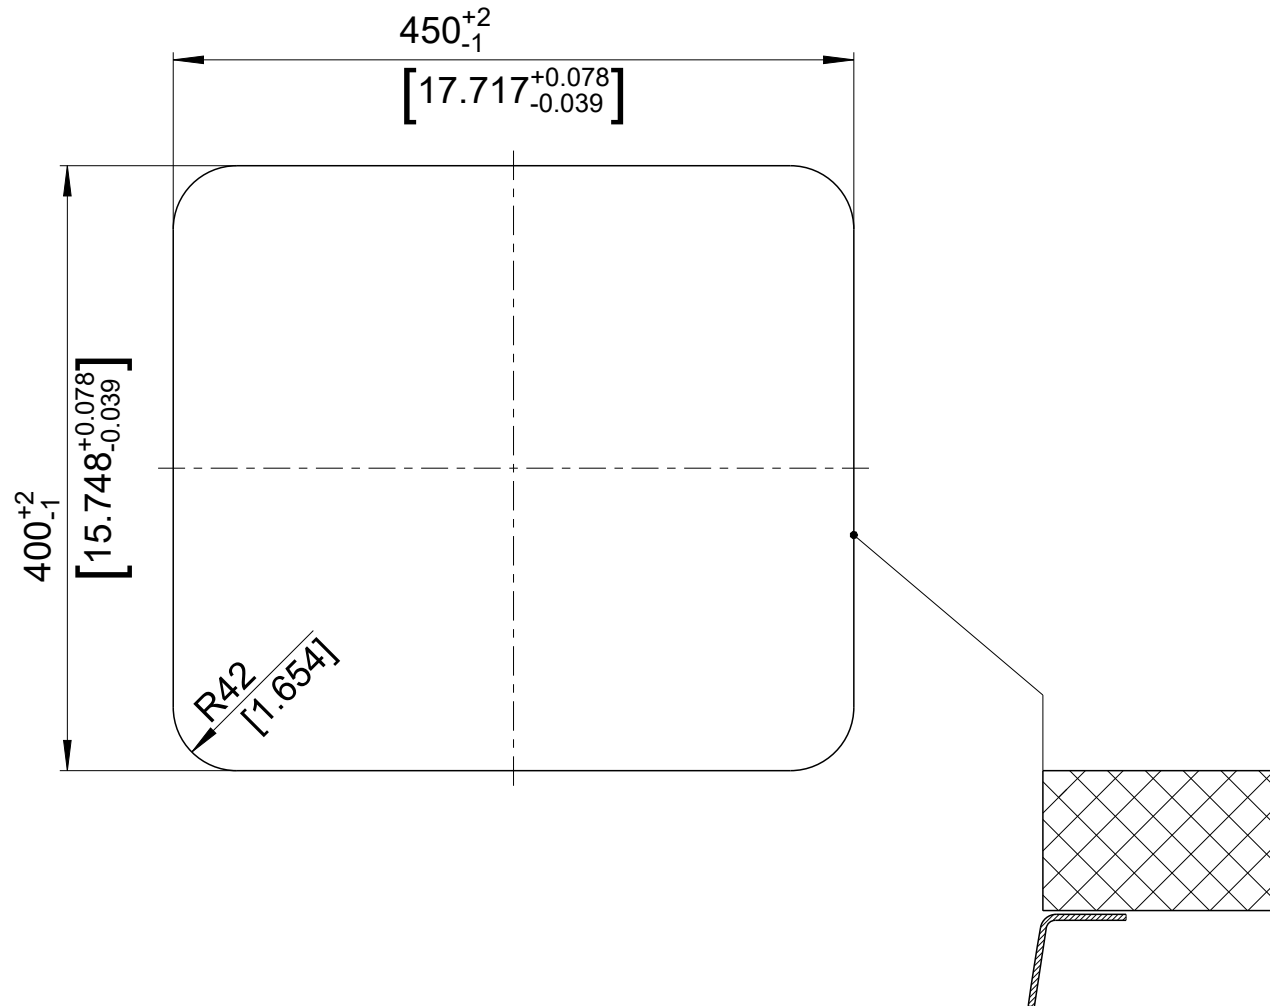

mm
[inch]

BLANCO

BLANCO SOLIS 450-U

Änderungen vorbehalten. Aktuellste Version im Internet.
Subject to modifications. Latest version on the internet.

Edelstahl / Stainless steel

M 1:5

01/2020

solis_450-u_s_uz