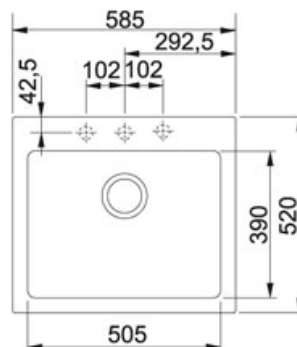

Maris MRG 610-58 Fragranite Миндаль | 114.0313.266

МОДЕЛЬНЫЙ РЯД : Мойки | СЕРИЯ : Maris | МОДЕЛЬ : MRG 610-58 | ВИД ПОКРЫТИЯ : Fragranite Миндаль | ТИП МОНТАЖА : Врезная

TECHNICAL DATA

Ширина шкафа	600,00 mm
Диаметр выпуска	3 1/2"
Отверстие под смеситель	4 шт. (по два с каждой стороны) предварительно сформированы с обратной стороны
Длина	584,00 mm
Ширина	520,00 mm
Длина чаши	505,00 mm
Ширина чаши	390,00 mm
Глубина чаши	203,00 mm
Длина выреза	565,00 mm
Ширина выреза	500,00 mm
Угловой радиус	R 10 mm
Шаблон выреза	Нет