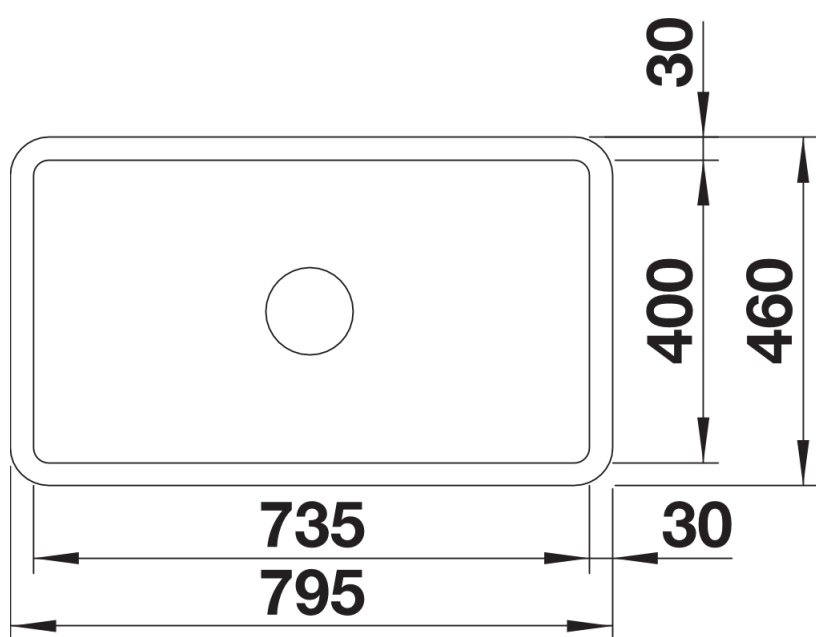

Цвета

Доступные цвета
глянцевый белый

BLANCO Керамика глянцевый белый

Комплектация

- отводная арматура с корзинчатым вентилем 3 ½

Детали

Вид сверху