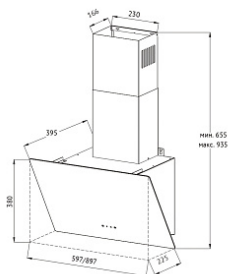

Общие данные

| | |
|----------------------|-----------|
| Ширина, см: | 60 |
| Высота, см: | 72 |
| Глубина, см: | 40 |
| Страна производства: | ТУРЦИЯ |
| Тип вытяжки: | наклонная |
| Коллекция: | High-Tech |

F 605

Дополнительная информация

| | |
|--|------------|
| Рекомендуемая площадь помещения, кв м: | до 30 кв/м |
| Количество двигателей: | 1 |

Комплектация

| | |
|------------------|--|
| Угольный фильтр: | KF-S / KF-T (тип фильтра указан на внутренней этикетке вытяжки/приобретается отдельно) |
| Фильтр: | металлический жироулавливающий |