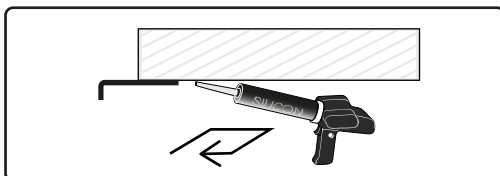

Cod: VR12S70

Top 20 mm - h.0
 Top 30 mm - h.10 mm
 Top 40 mm - h.20 mm
 Top 50 mm - h.30 mm
 Top 60 mm - h.40 mm

SOTTOTOP

FLAT

FILOTOP