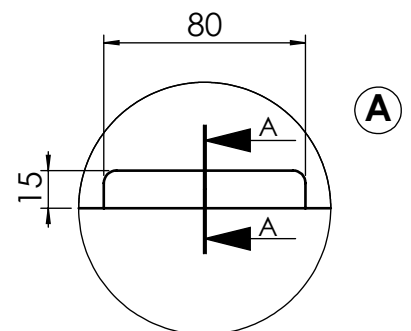

Cod: VR12S70

Top 20 mm - h.0
 Top 30 mm - h.10 mm
 Top 40 mm - h.20 mm
 Top 50 mm - h.30 mm
 Top 60 mm - h.40 mm

SOTTOTOP

FLAT

FILOTOP