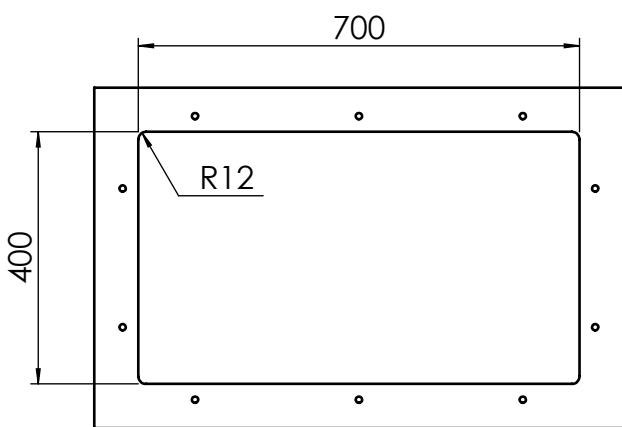

Cod: VR12S70

Top 20 mm - h.0
 Top 30 mm - h.10 mm
 Top 40 mm - h.20 mm
 Top 50 mm - h.30 mm
 Top 60 mm - h.40 mm

SOTTOTOP

FLAT

FILOTOP