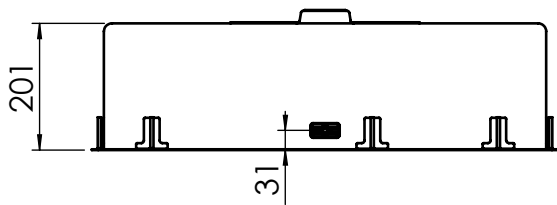

Cod: VR12S70

Top 20 mm - h.0
 Top 30 mm - h.10 mm
 Top 40 mm - h.20 mm
 Top 50 mm - h.30 mm
 Top 60 mm - h.40 mm

SOTTOTOP

FLAT

FILOTOP