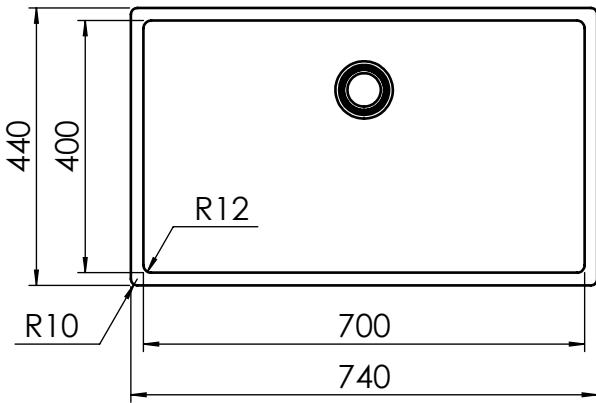

Cod: VR12S70

Top 20 mm - h.0
 Top 30 mm - h.10 mm
 Top 40 mm - h.20 mm
 Top 50 mm - h.30 mm
 Top 60 mm - h.40 mm

SOTTOTOP

FLAT

FILOTOP