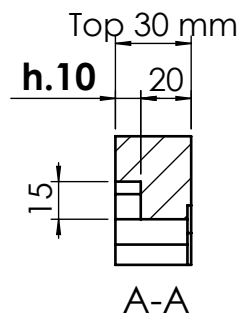

Cod: VR12S70

Top 20 mm - h.0
 Top 30 mm - h.10 mm
 Top 40 mm - h.20 mm
 Top 50 mm - h.30 mm
 Top 60 mm - h.40 mm

SOTTOTOP

FLAT

FILOTOP