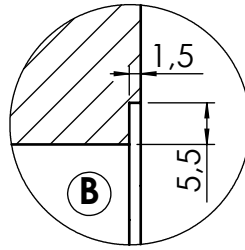

Cod: VR12S70

Top 20 mm - h.0
 Top 30 mm - h.10 mm
 Top 40 mm - h.20 mm
 Top 50 mm - h.30 mm
 Top 60 mm - h.40 mm

SOTTOTOP

FLAT

FILOTOP