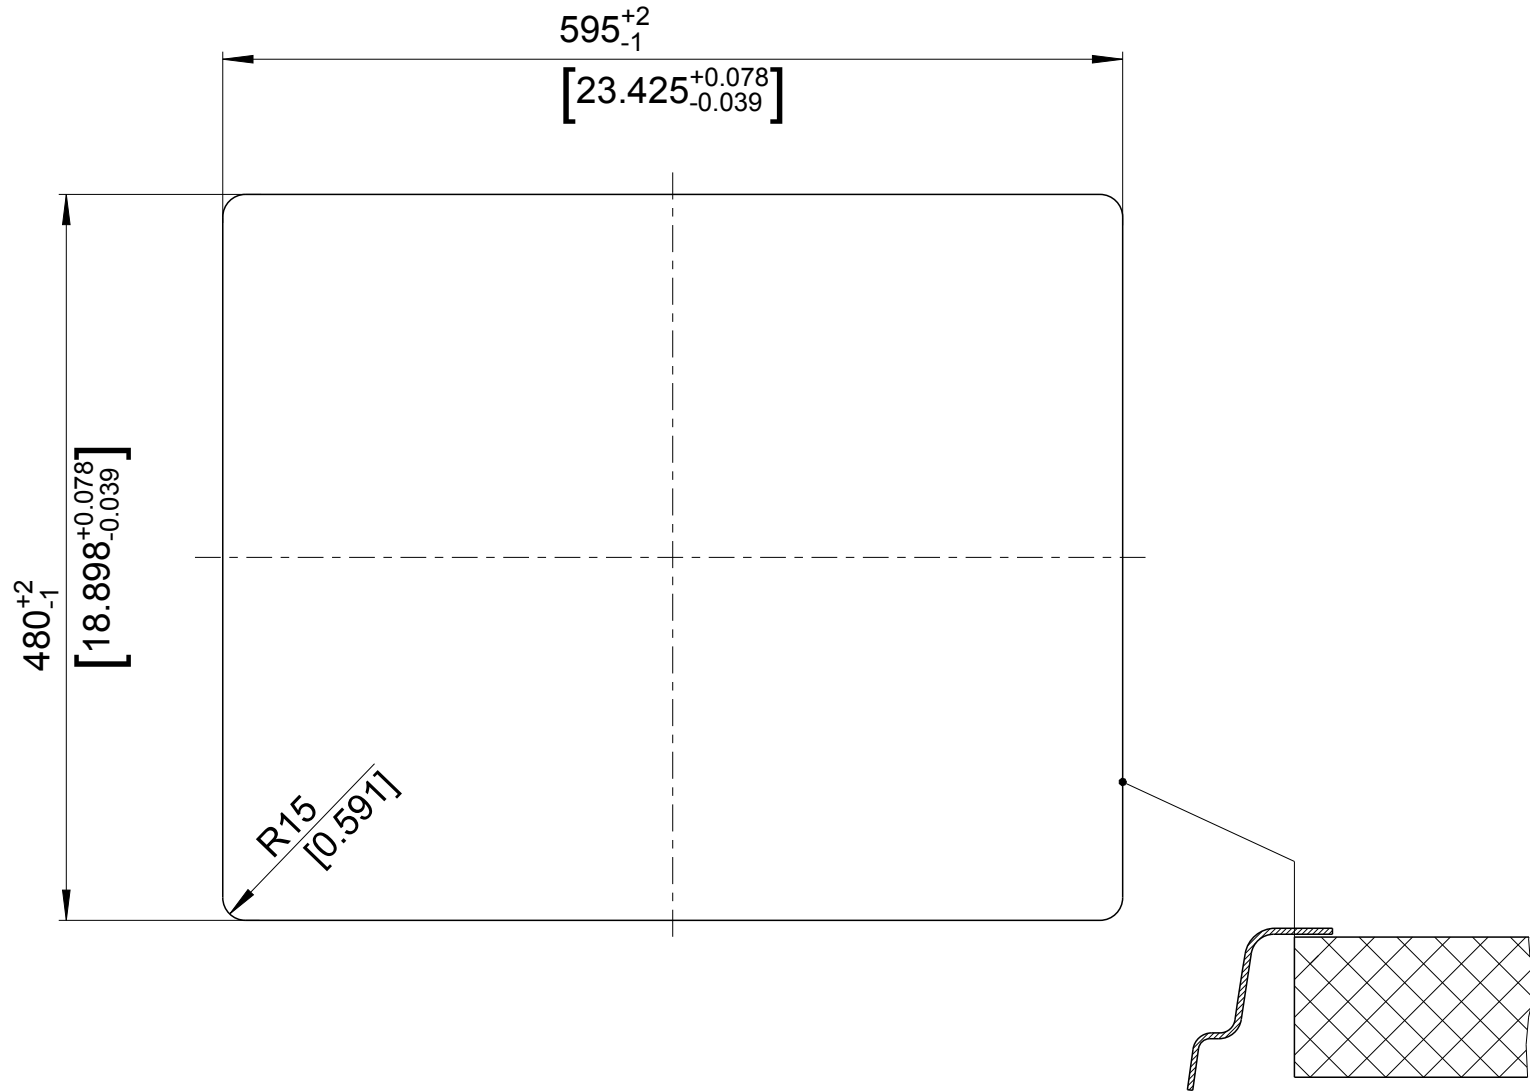

mm  
[inch]

**BLANCO**

BLANCO LEMIS 6-IF CNS 3½"

Änderungen vorbehalten. Aktuellste Version im Internet.  
Subject to modifications. Latest version on the internet.

Edelstahl / Stainless steel

M 1:5

02/2018