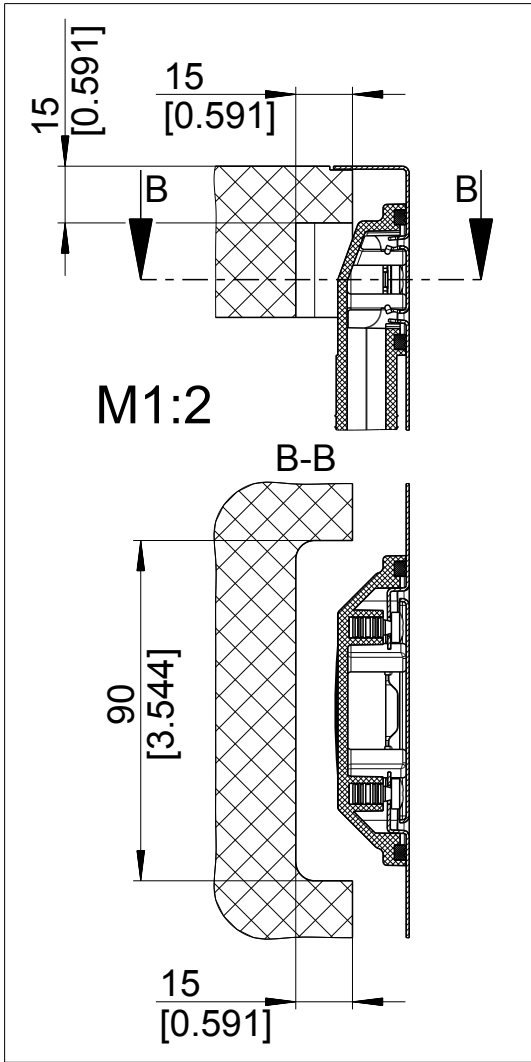

mm
[inch]

condition:
apron block to front of cabinet
front of tableplate same plane to front of cabinet
Voraussetzung:
Anschlag der Schürze an Schrankfront
Vorderseite Tischplatte eine Ebene mit Schrankfront

BLANCO

BLANCO CRONOS XL 8-IF

Änderungen vorbehalten. Aktuellste Version im Internet.
Subject to modifications. Latest version on the internet.

Edelstahl / Stainless steel

M 1:5

09/2018

cronos_xl_8_s_i_rs

1000349088