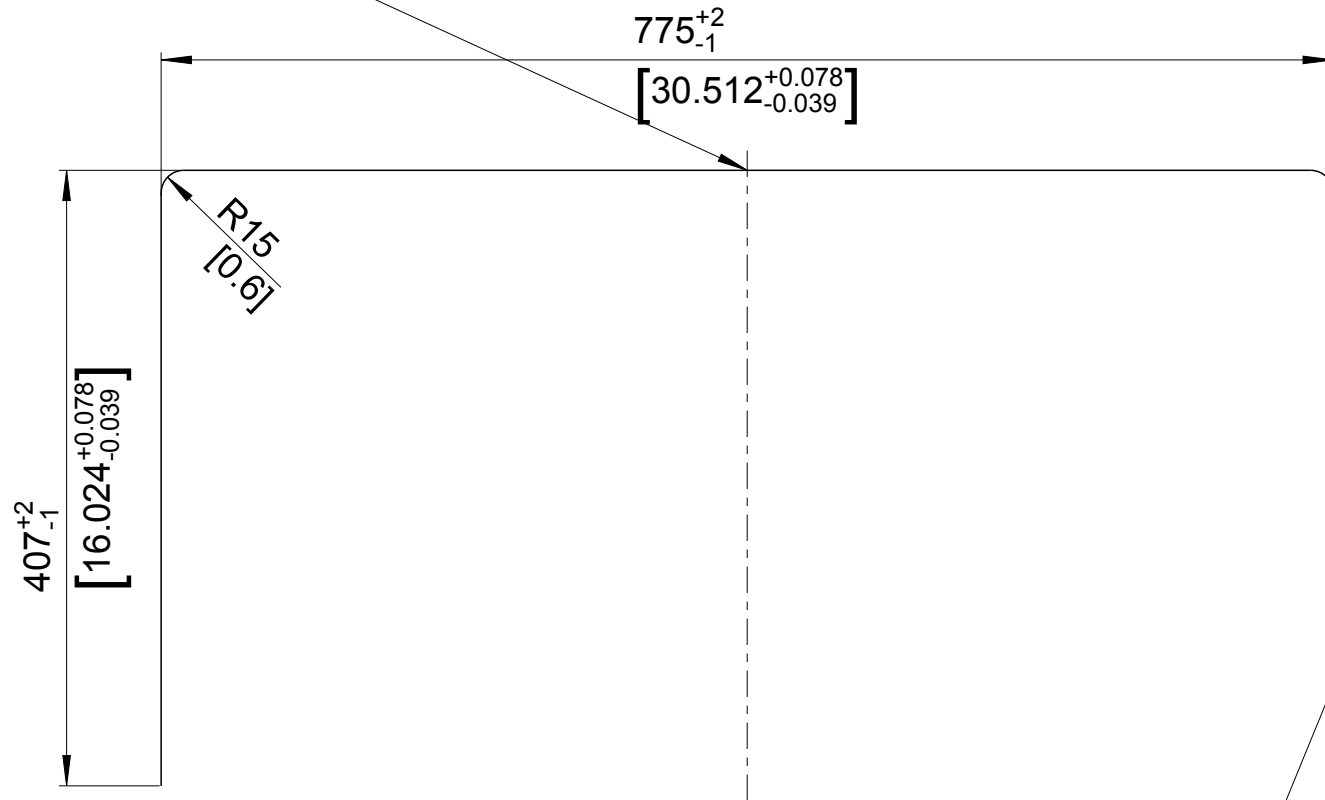

mm
[inch]

condition:
apron block to front of cabinet
front of tableplate same plane to front of cabinet
Voraussetzung:
Anschlag der Schürze an Schrankfront
Vorderseite Tischplatte eine Ebene mit Schrankfront

BLANCO

BLANCO CRONOS XL 8-IF

Änderungen vorbehalten. Aktuellste Version im Internet.
Subject to modifications. Latest version on the internet.

Edelstahl / Stainless steel

M 1:5

09/2018

cronos_xl_8_s_i_rs

1000349088