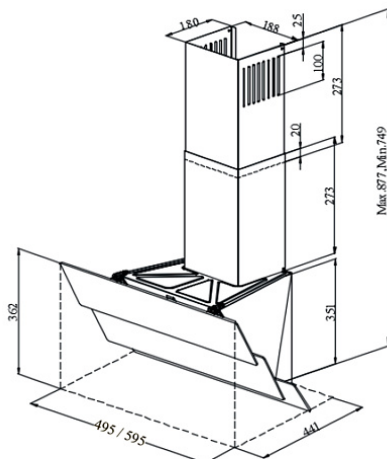

Дополнительные функции

Освещение: светодиодное