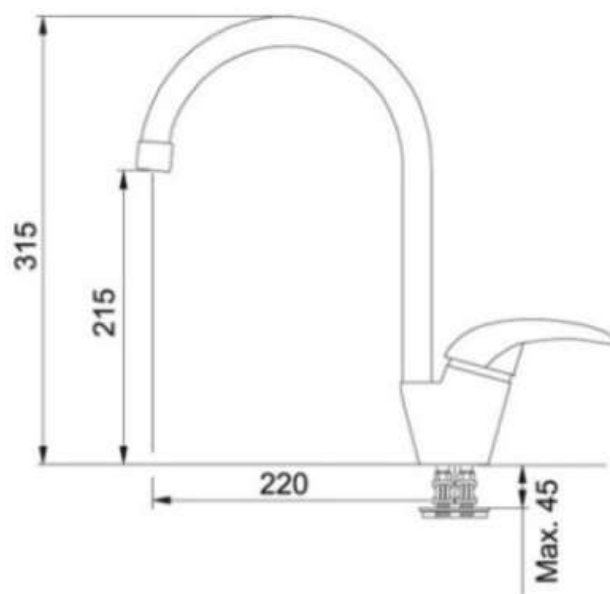

Platino Platino FrAGRANite Графит | 115.0029.589

МОДЕЛЬНЫЙ РЯД : Смесители | СЕРИЯ : Platino | МОДЕЛЬ : Platino | ВИД ПОКРЫТИЯ : FrAGRANite Графит | ТИП МОНТАЖА : Стандартный

TECHNICAL DATA

Исполнение	Поворотный излив
Тип	Однорычажный смеситель
Картридж	керамические диски Ø 35
Тип ручки	Управление сбоку
Диаметр	Ø 35 мм
Угол вращения	360 °