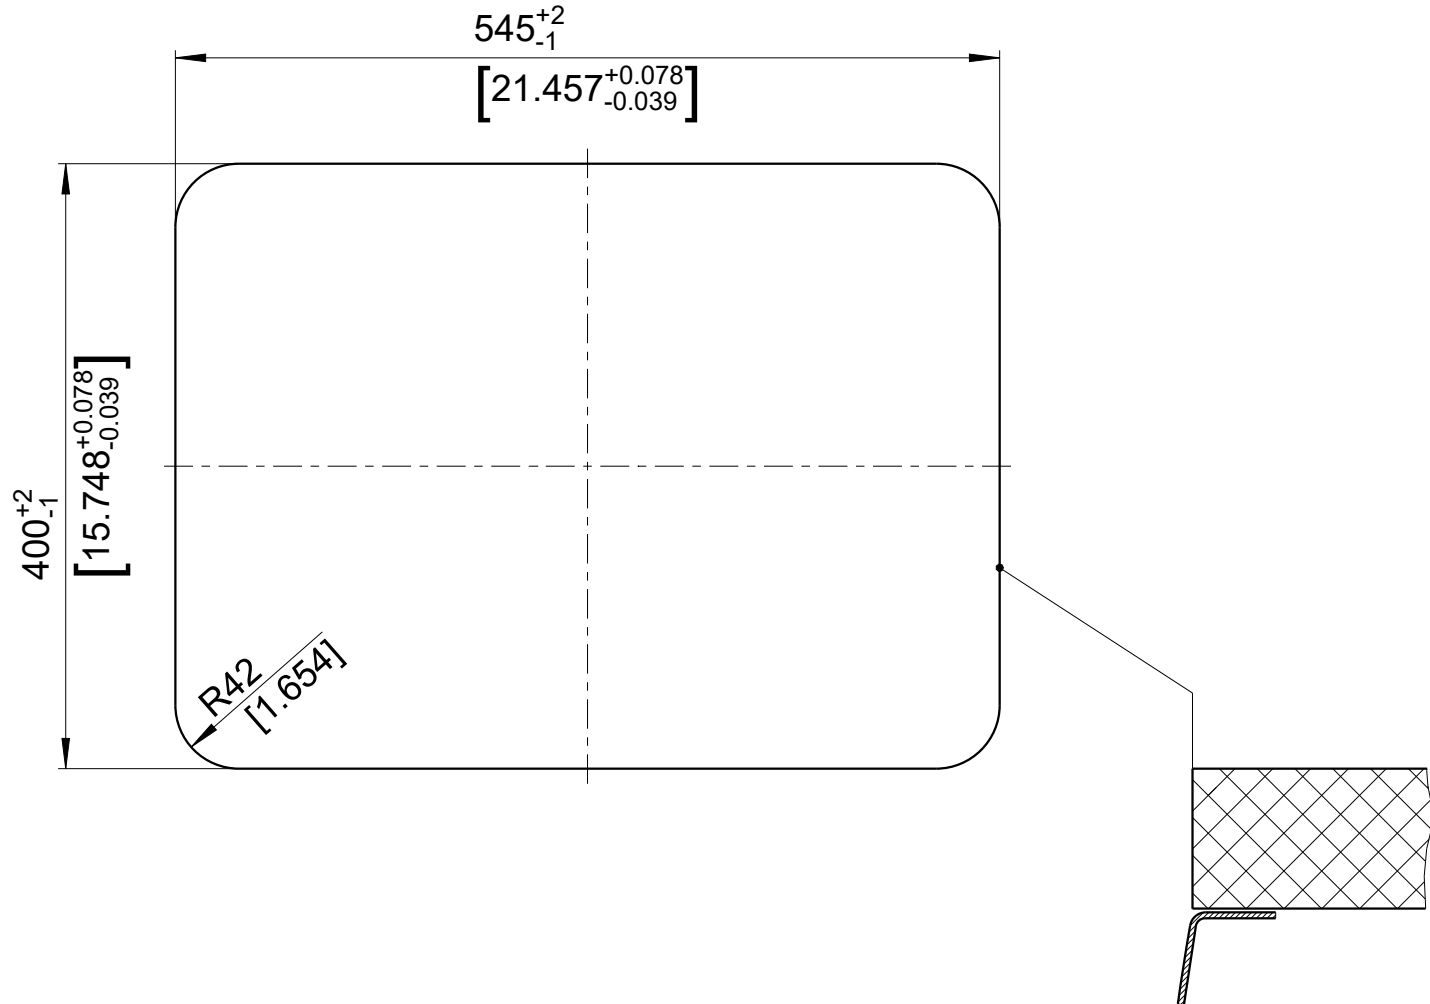

mm  
[inch]

**BLANCO**

BLANCO SOLIS 340/180-U

Änderungen vorbehalten. Aktuellste Version im Internet.  
Subject to modifications. Latest version on the internet.

Edelstahl / Stainless steel

M 1:5

01/2020

solis\_340\_180-u\_s\_uz