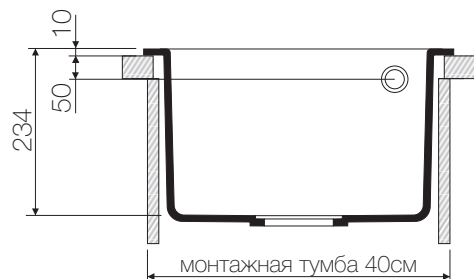

## BOSEN 41

TETOGRANIT

Base 40

BL 4993141 PL 4993218 WH 4993144 EV 4993219  
SA 4993143 BE 4993142 CH 4993243 DC 4993217

Weight (kilogram) 5,8

# Врезной монтаж

**BOSEN 41**

TETOGRANIT

Base 40

BL 4993141 PL 4993218 WH 4993144 EV 4993219  
SA 4993143 BE 4993142 CH 4993243 DC 4993217

Weight (kilogram) 5,8