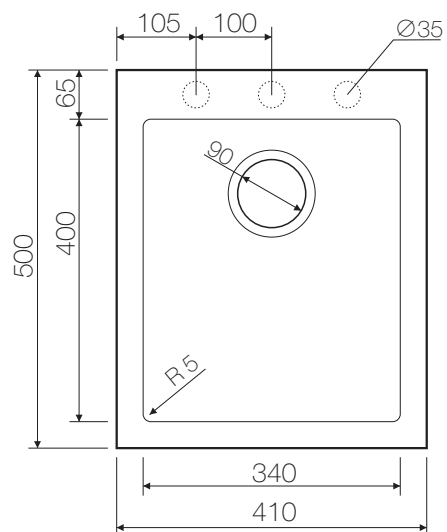

## BOSEN 41

TETOGRANIT

Base 40

BL 4993141 PL 4993218 WH 4993144 EV 4993219  
SA 4993143 BE 4993142 CH 4993243 DC 4993217

Weight (kilogram) 5,8

# Врезной монтаж

**BOSEN 41**

TETOGRANIT

Base 40

BL 4993141 PL 4993218 WH 4993144 EV 4993219  
SA 4993143 BE 4993142 CH 4993243 DC 4993217

Weight (kilogram) 5,8