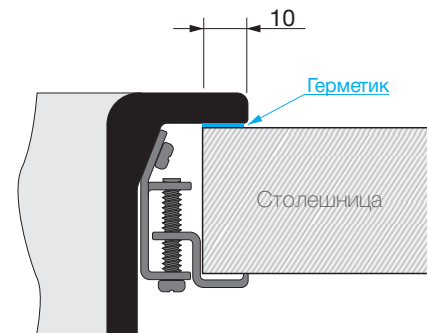

## BOSEN 41

TETOGRANIT

Base 40

BL 4993141 PL 4993218 WH 4993144 EV 4993219  
SA 4993143 BE 4993142 CH 4993243 DC 4993217

Weight (kilogram) 5,8

# Врезной монтаж

**BOSEN 41**

TETOGRANIT

Base 40

BL 4993141 PL 4993218 WH 4993144 EV 4993219  
SA 4993143 BE 4993142 CH 4993243 DC 4993217

Weight (kilogram) 5,8