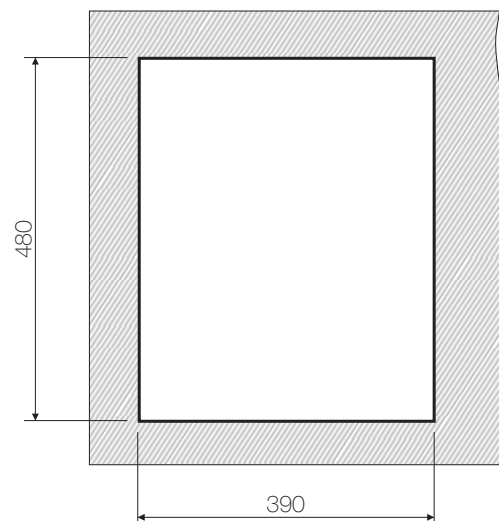

## BOSEN 41

TETOGRANIT

Base 40

BL 4993141 PL 4993218 WH 4993144 EV 4993219  
SA 4993143 BE 4993142 CH 4993243 DC 4993217

Weight (kilogram) 5,8

# Врезной монтаж

**BOSEN 41**

TETOGRANIT

Base 40

BL 4993141 PL 4993218 WH 4993144 EV 4993219  
SA 4993143 BE 4993142 CH 4993243 DC 4993217

Weight (kilogram) 5,8