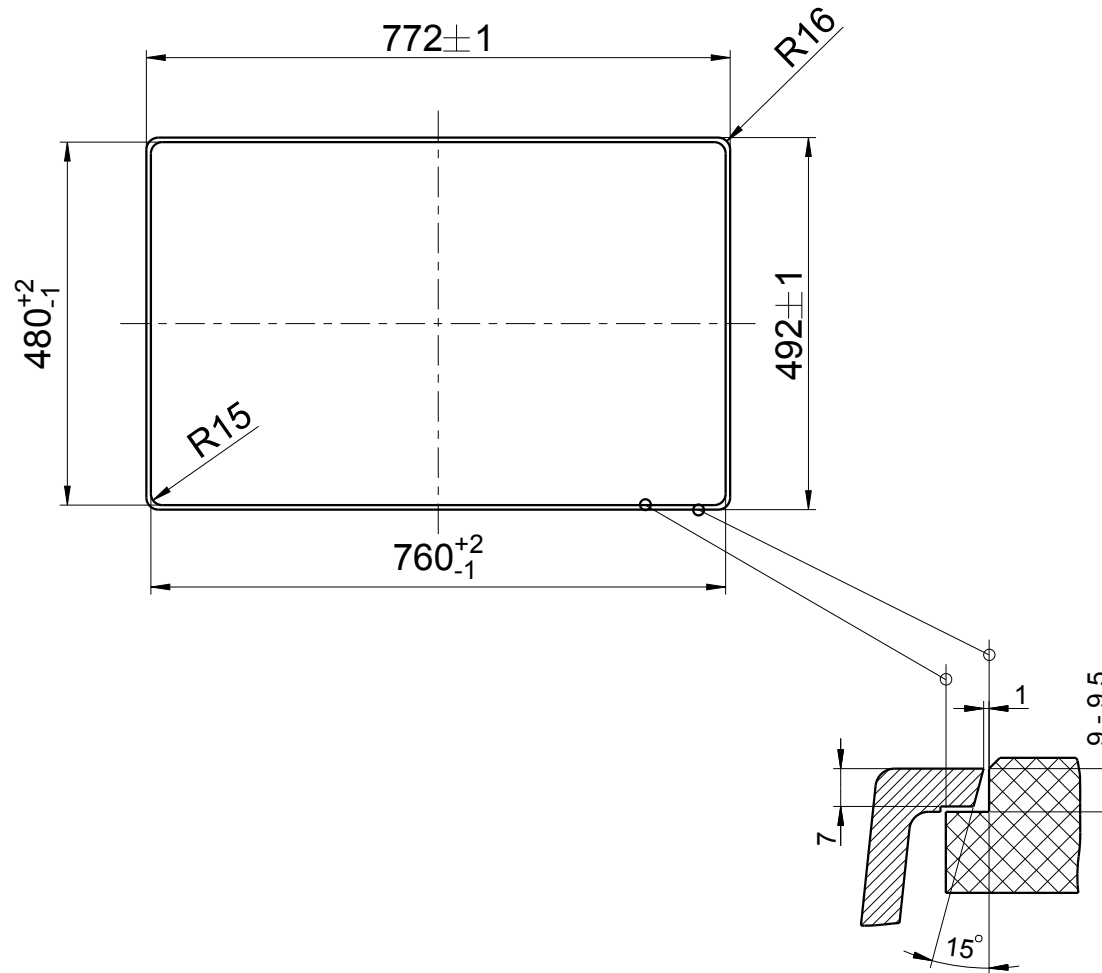

mm

Art.-Nr.: 230322

**BLANCO**

BLANCO ELON XL 6 S-F

Änderungen vorbehalten. Aktuellste Version im Internet.  
Subject to modifications. Latest version on the internet.

SILGRANIT®

M 1:10

05/2016

elon\_xl\_6s-f\_g\_f

1000294250